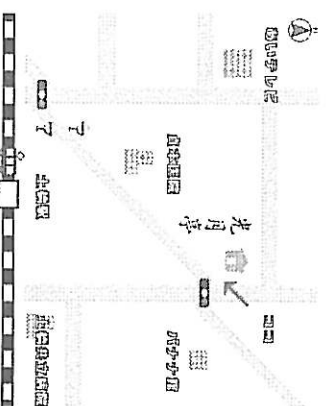

記

1、とき 9月6日(土)

午後6時00分	龍愛会総会
6時15分	講演会(法話)
6時45分	龍谷大学の現状
7時00分	校友会より
7時15分	懇親会

2、ところ 光月亭 松山市土橋町14-2

「校友 岩本 博文さん('73 経営学部卒)のお店」

Tel. 089(921)3040

ホームページ <http://home.e-catv.ne.jp/kougetsu/>

3、会費 6,000円 (当日会場にて集金させていただきます)

※6時から総会を始めさせていただきますが、9時までは懇親会を行っておりますので、勤務の都合等で途中からの参加も歓迎致します。

連絡先/龍愛会事務局 松本 正見(マツモト ショウケン)

〒790-0864 松山市築山町12-27

Tel. Fax. 089(931)5773

携帯 090-8694-1150

演題 帰去来 へいざいなんへ

講師

徳平 亜紀 (とくひら あき)

文学部仏教学科真宗学専攻・1990年卒業

浄土真宗本願寺派徳正寺坊守・本願寺派布教使